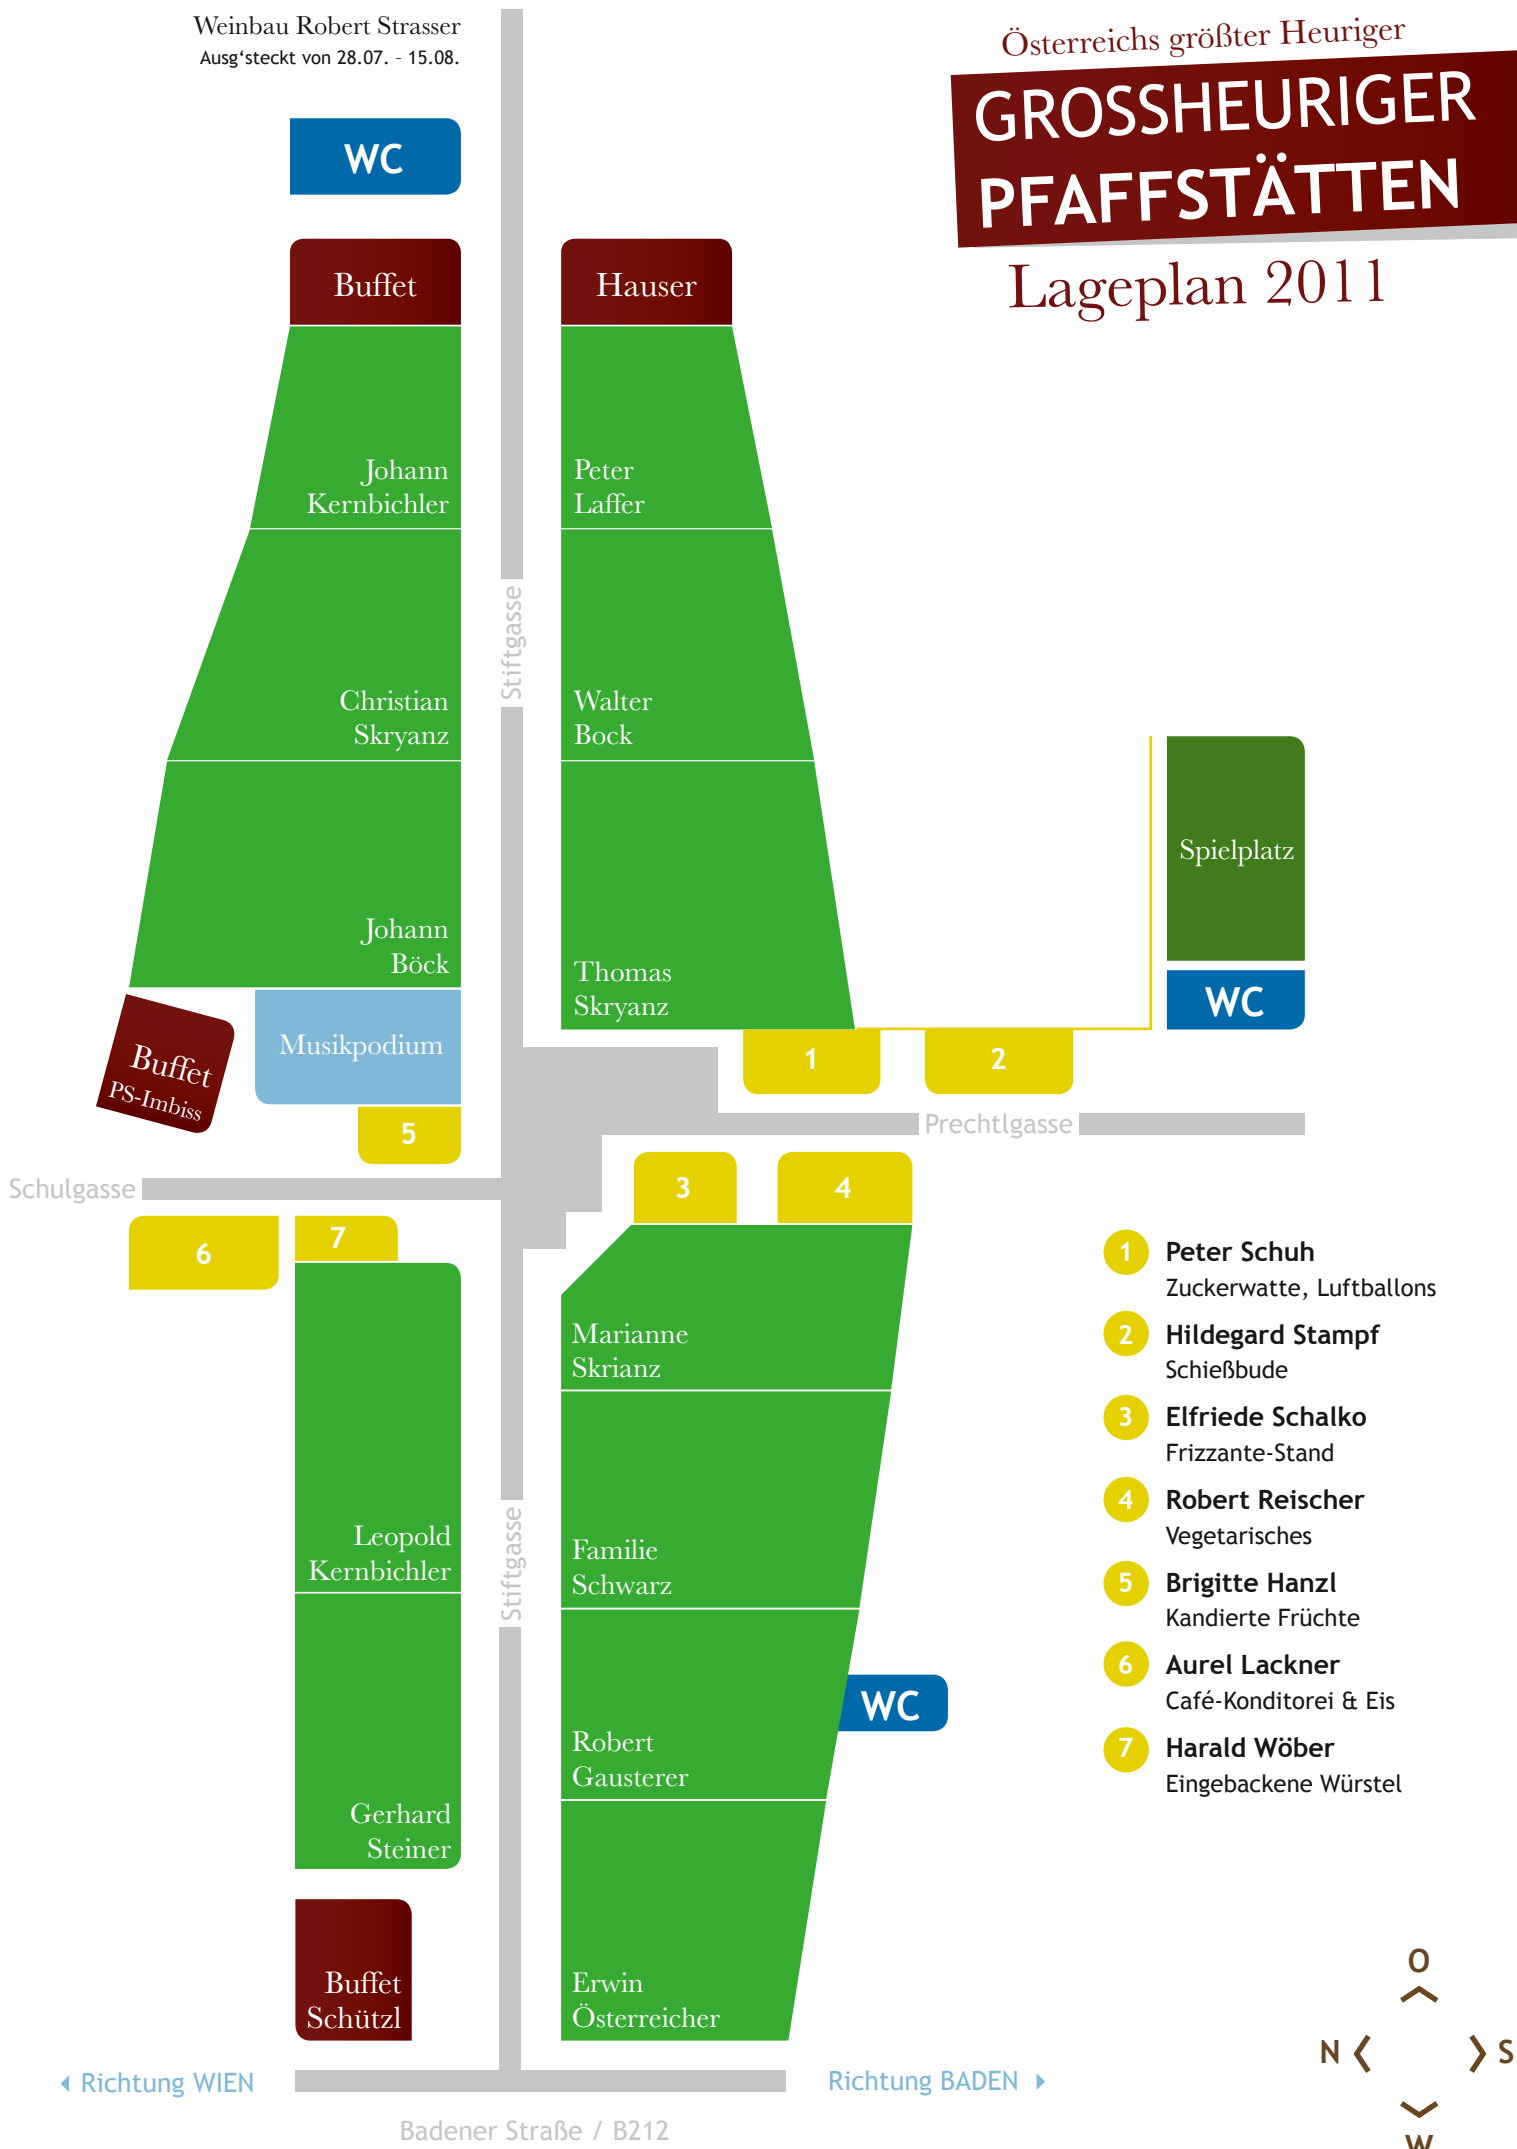

# GROSSHEURIGER PFAFFSTÄTTEN

Lageplan 2011

- 1 **Peter Schuh**  
Zuckerwatte, Luftballons
- 2 **Hildegard Stampf**  
Schießbude
- 3 **Elfriede Schalko**  
Frizzante-Stand
- 4 **Robert Reischer**  
Vegetarisches
- 5 **Brigitte Hanzl**  
Kandierte Früchte
- 6 **Aurel Lackner**  
Café-Konditorei & Eis
- 7 **Harald Wöber**  
Eingebackene Würstel